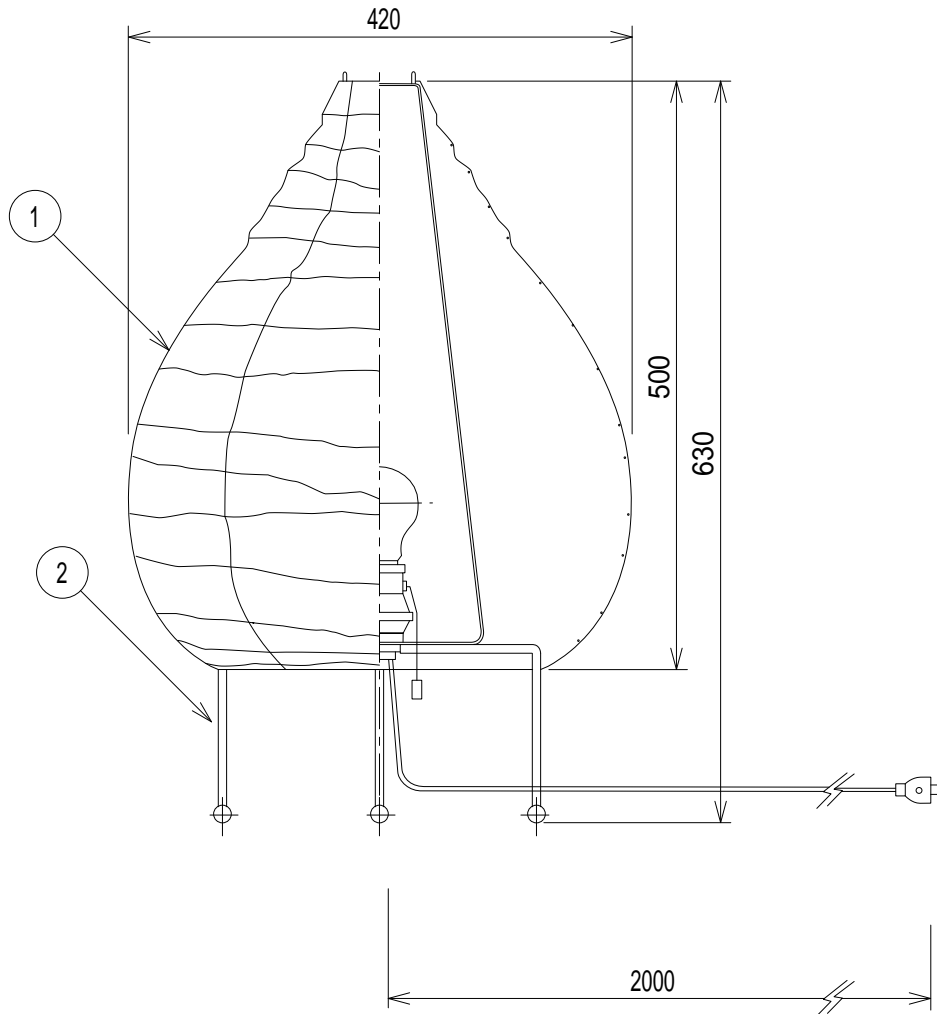

姿図

安全に関するご注意

この器具は、一般通常環境の屋内据置専用器具です。
 一般通常環境以外の所、浴室、サウナ風呂、屋外、傾斜面、
 屋外、湿気の多い所、水気の多い所では使用しないでください。
 落下・感電・火災の原因になります。
 不安定な場所で使用しないでください。落下・火災・転倒の
 原因になります。
 電源電圧は、器具銘板に記載されている電圧 $\pm 6\%$ 以内で
 ご使用下さい。また、電源周波数は器具銘板に従って正しく
 使用してください。感電・火災の原因になります。
 (インパ・タおよび白熱灯器具は50Hz・60Hz共通です)

7				機能	一般用		特記事項 電源コード 2m付
6				取付場所	屋内 床置専用		
5				電源接続	差込プラグ		
4				消費電力	60 w	定格電圧 100 v	
3				適合ランプ	一般球 60W × 1灯 口金 E-26		ブルスイッチ (ON-OFF)
2	脚	鋼線	黒塗装	付 (別売)			
1	カバー	和紙	美濃手漉き和紙				
No.	部品名	材質	備考	器具重量	約 0.3 kg		伊藤 森下 ①